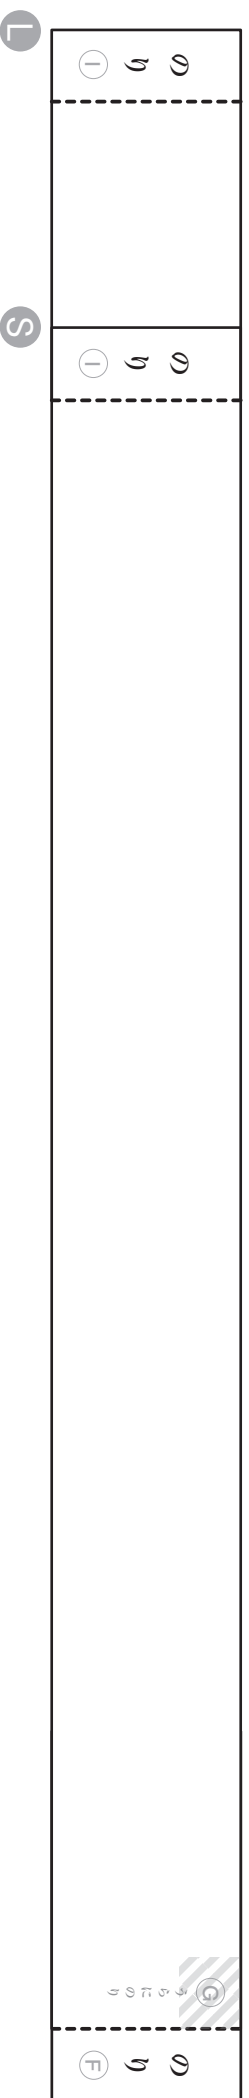

△	山折り
▲	谷折り
▨	裏にのり
のり	のり

横ひも (Sサイズ56cm・Lサイズ62cm)

縦ひも