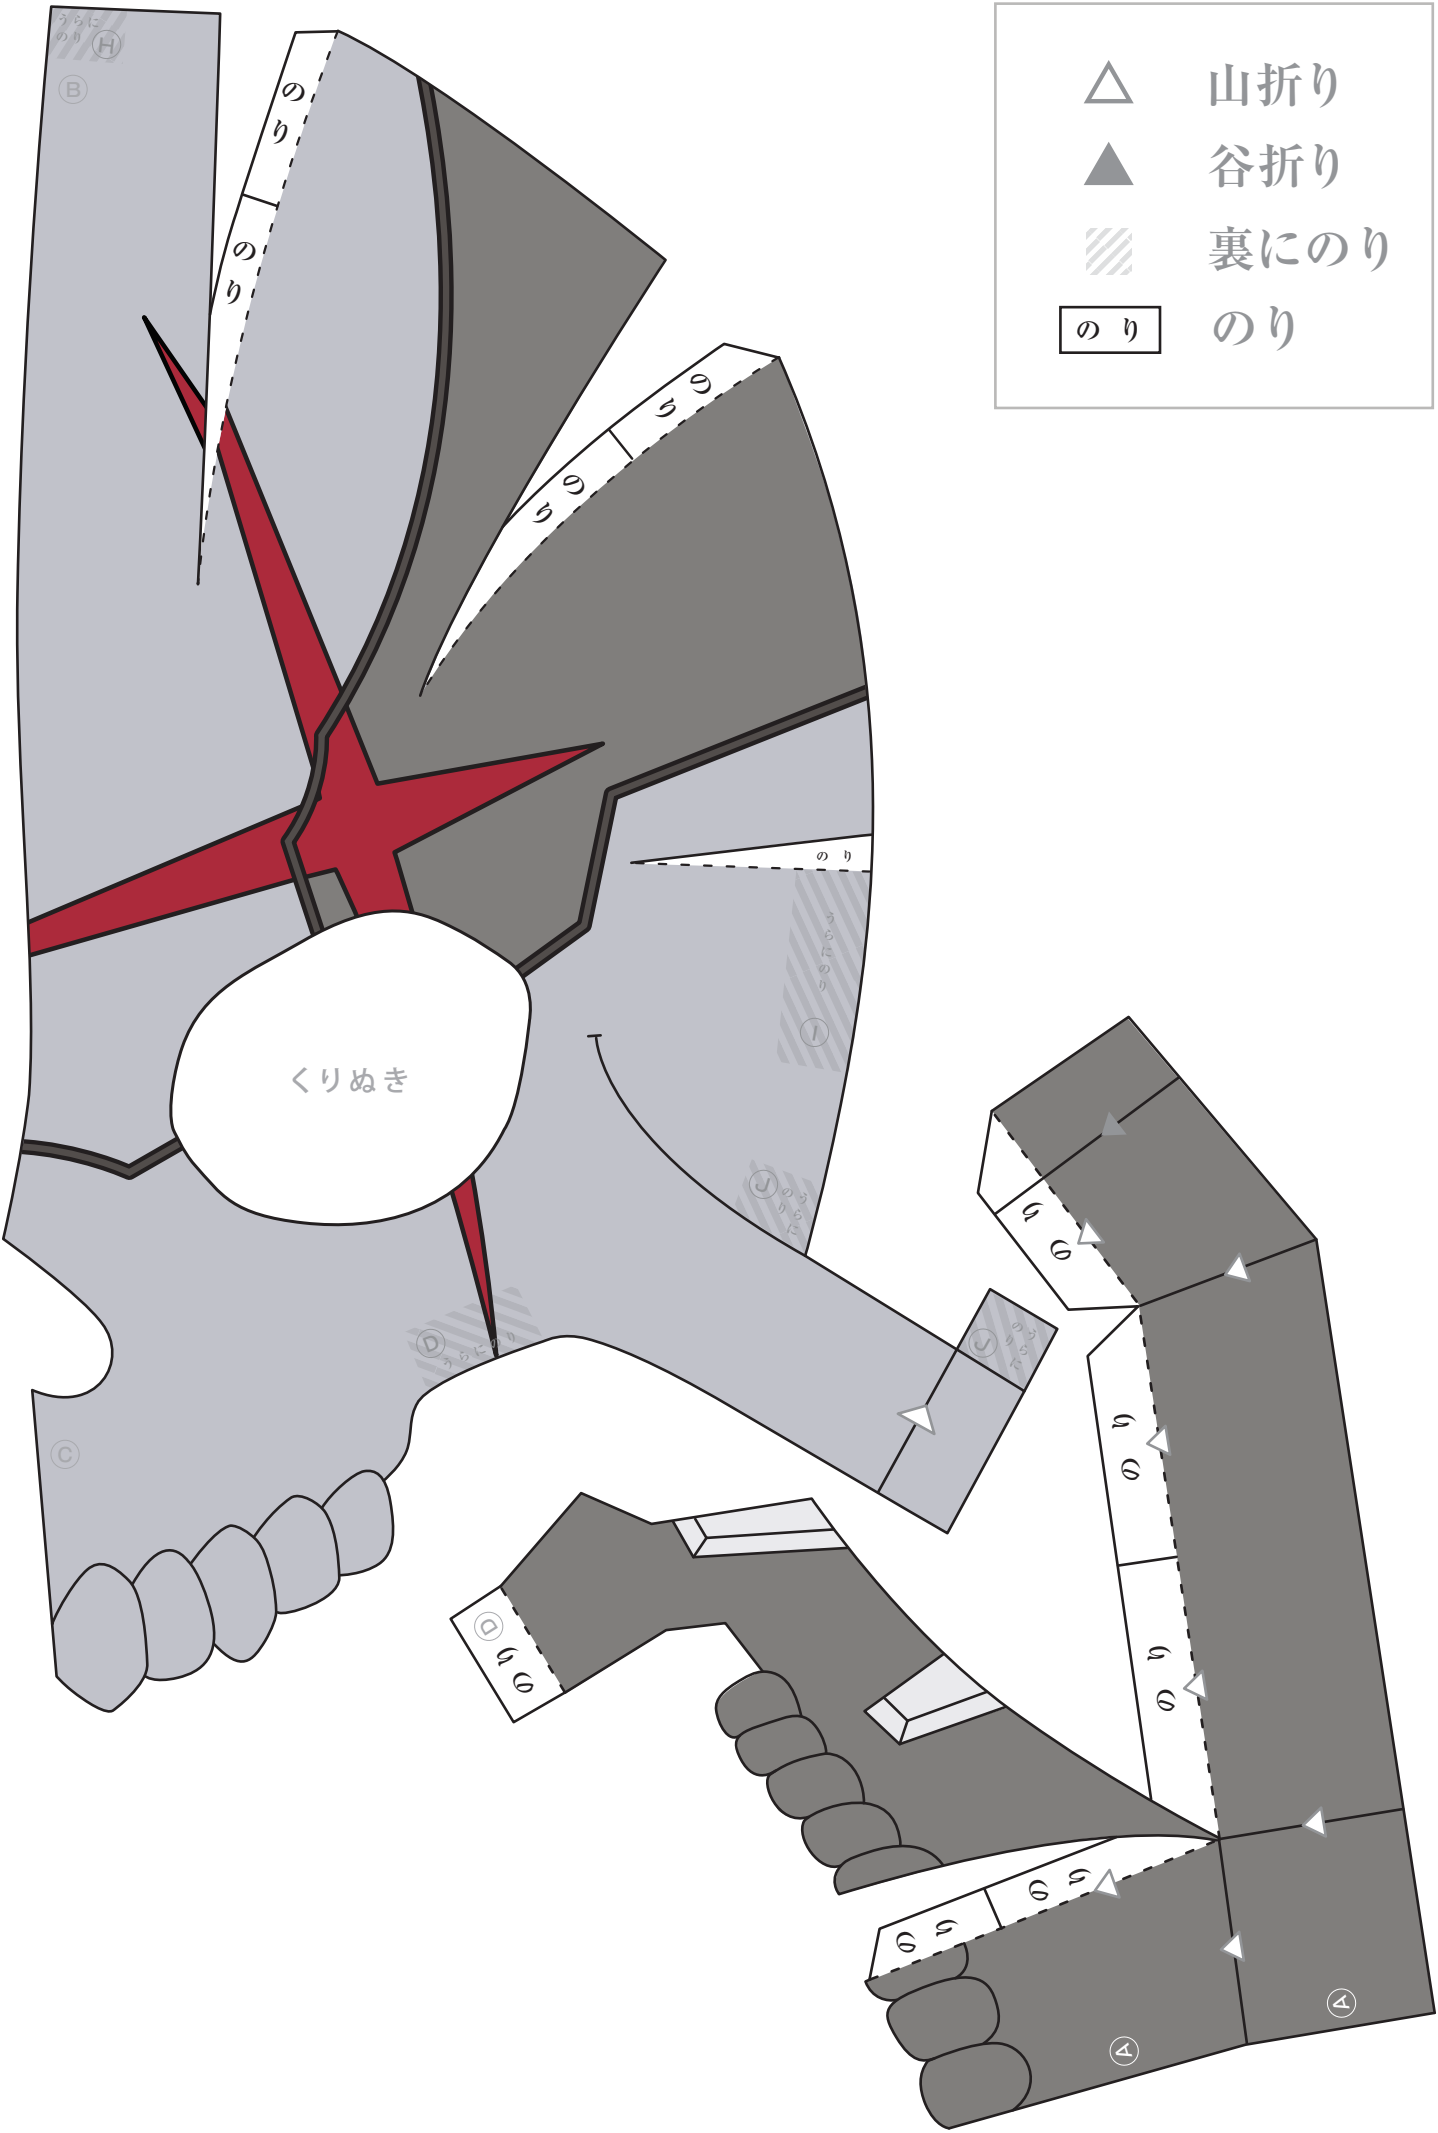

△	山折り
▲	谷折り
▨	裏にのり
のり	のり

横ひも (Sサイズ56cm・Lサイズ62cm)

縦ひも