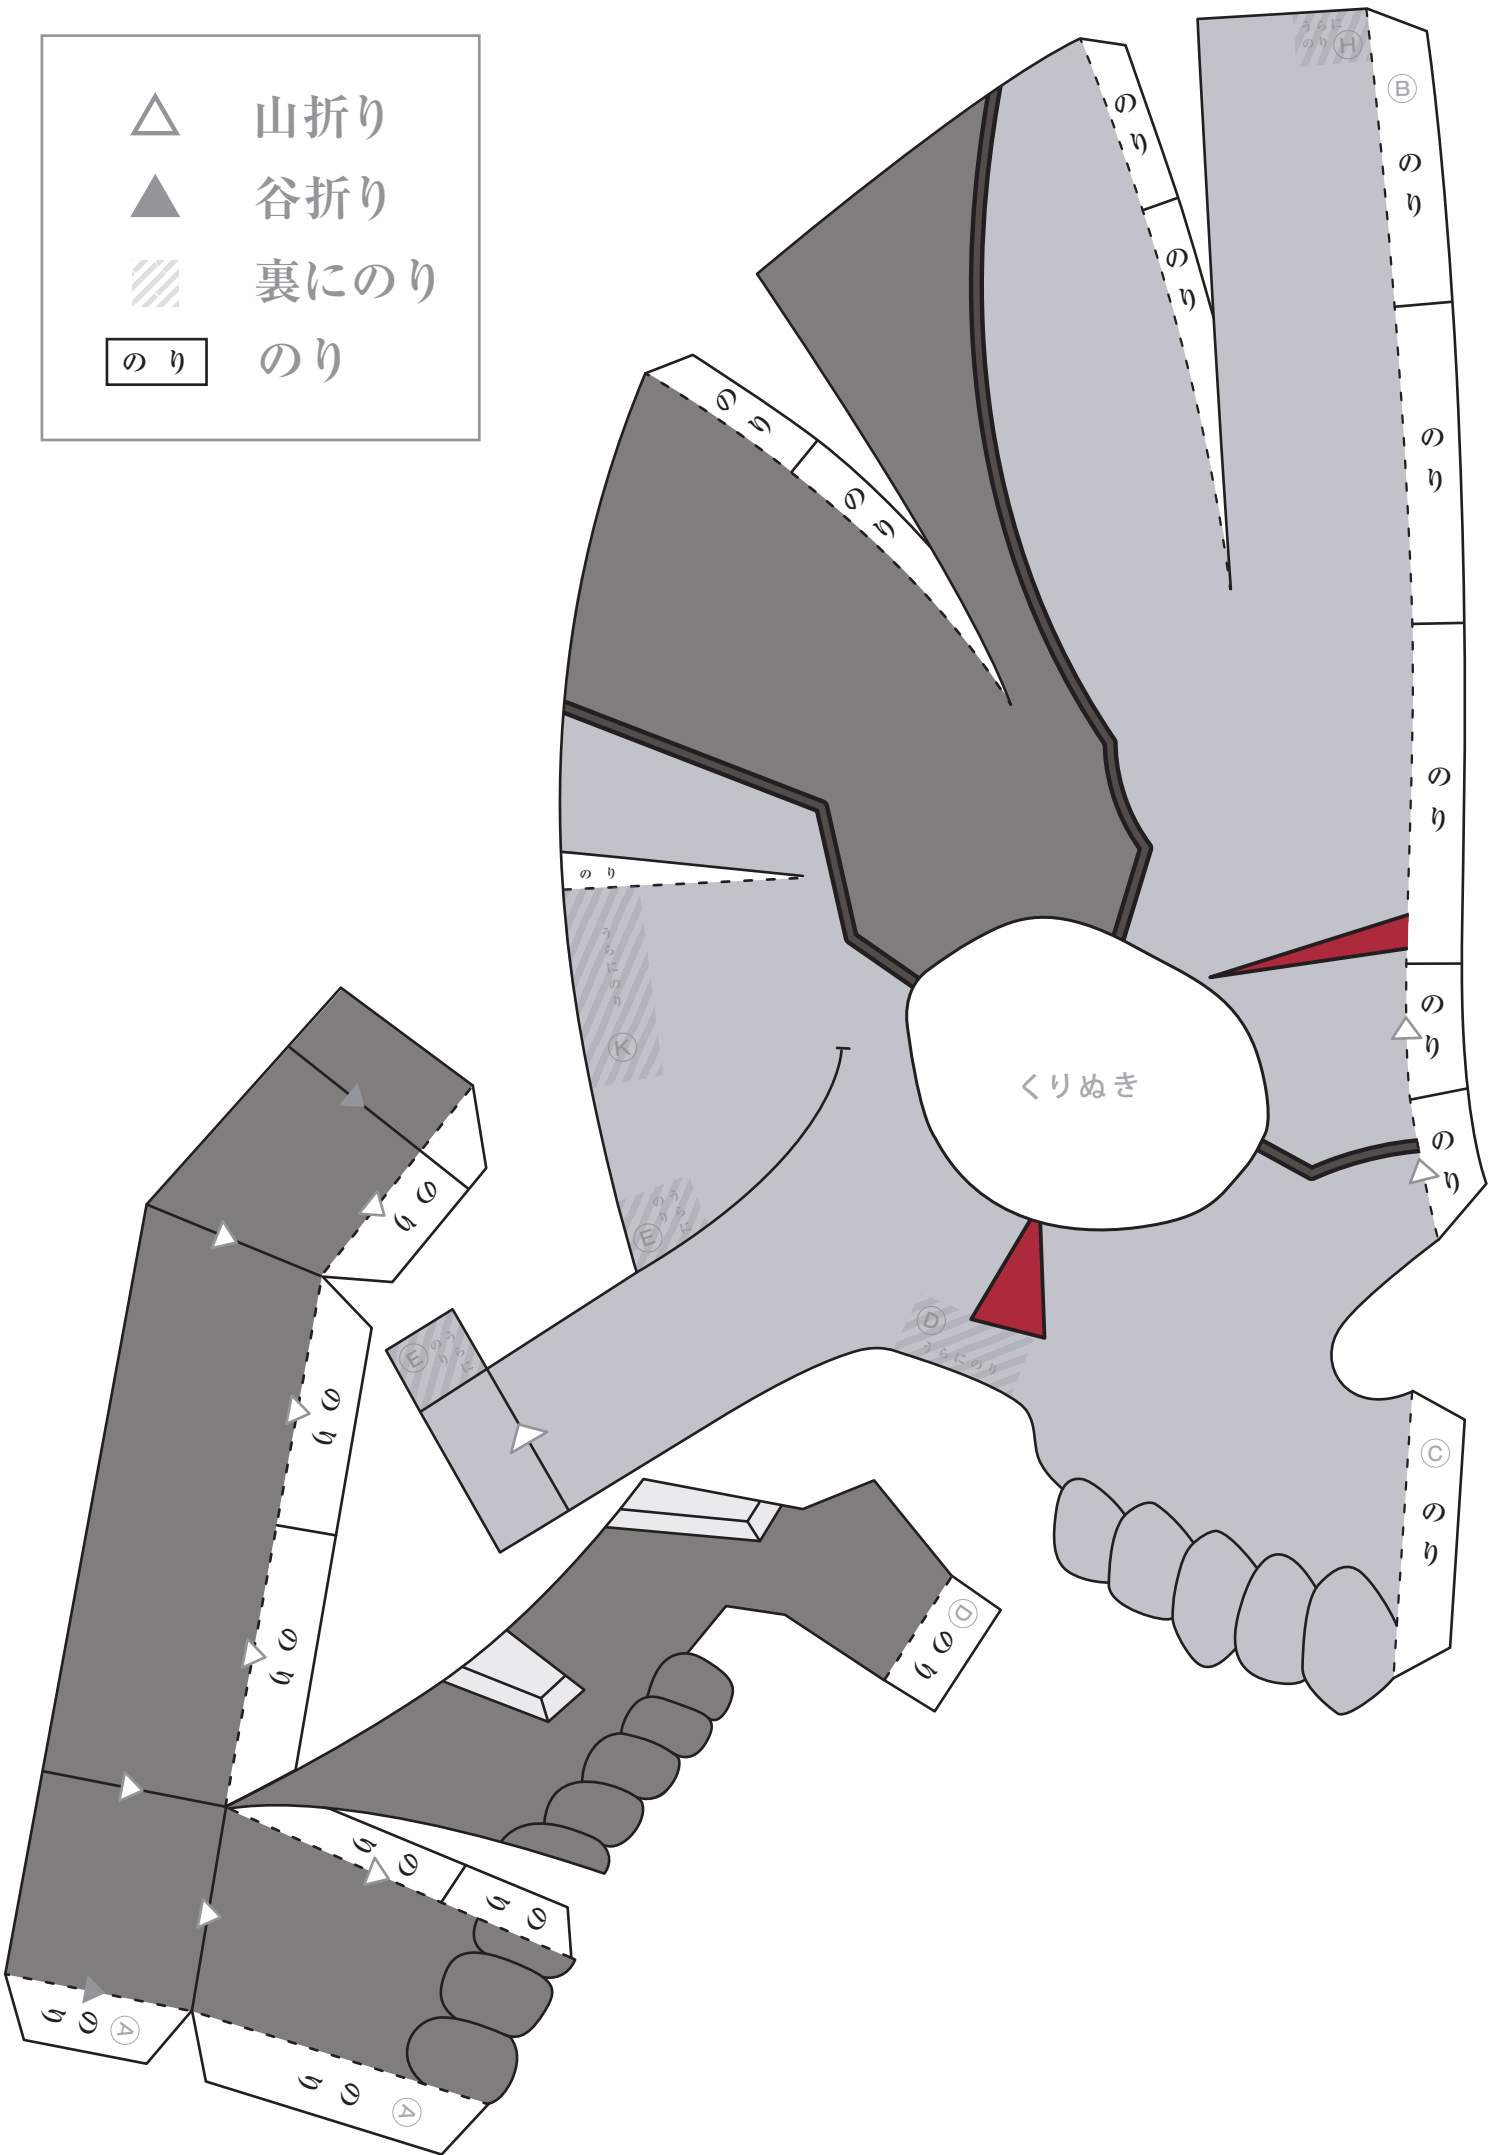

△	山折り
▲	谷折り
▨	裏にのり
のり	のり

横ひも (Sサイズ56cm・Lサイズ62cm)

縦ひも